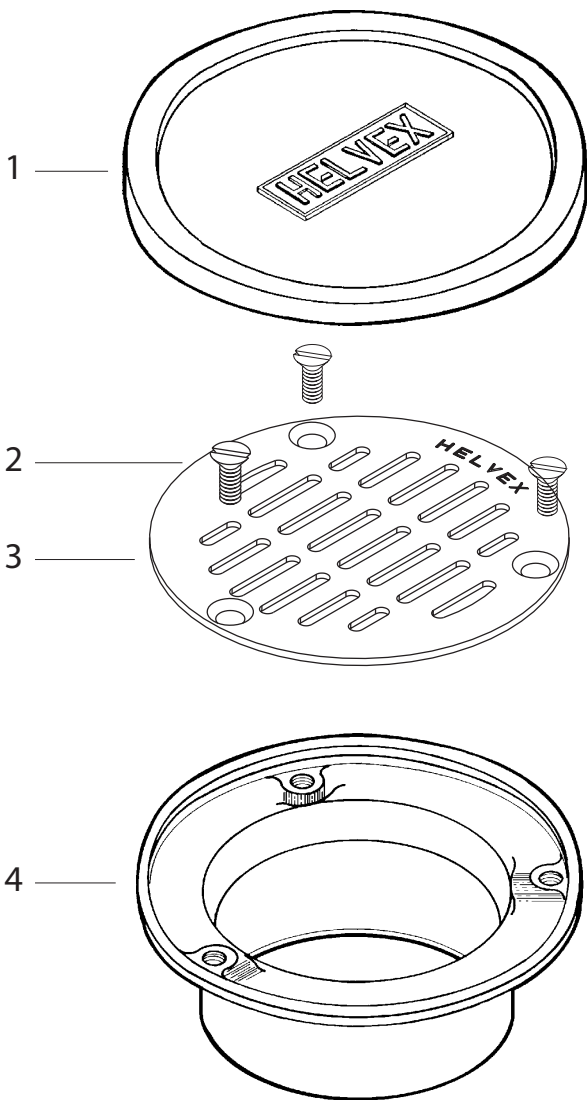

No.	Clasif.	Descripción	No.	Clas.	Description
1	Rc-022	Tapa Protec. Rej. 342,24,25	1	Rc-022	No. 342, 24, 25 Grid Protective Lid
2	Rc-012	Tornillo Niquelado No.10	2	Rc-012	No. 10 Nickel Screw
3	Rc-020	Rejilla Contra Col. 342,24,25	2	Rc-020	No. 342, 24, 25 Drain Drain Grid
4	Rc-038	Contra Redonda 342R	4	Rc-038	No. 342 R Round Grid Drain

**Características:**  
 Con Rejilla Removible  
 Césped no Integrado

**Features:**  
 Removable Lids or Grids  
 Cesspool Not Integrated

**Datos Técnicos:**  
 Material:  
 Cuerpo - Latón  
 Rejilla - Acero Inoxidable

**Technical Information:**  
 Materials:  
 Grid Drain - Brass  
 Grid - Stainless Steel

**Conexión:**  
 2" Diametro Exterior  
 para Retacar

**Fitting:**  
 2" O.D. Calking