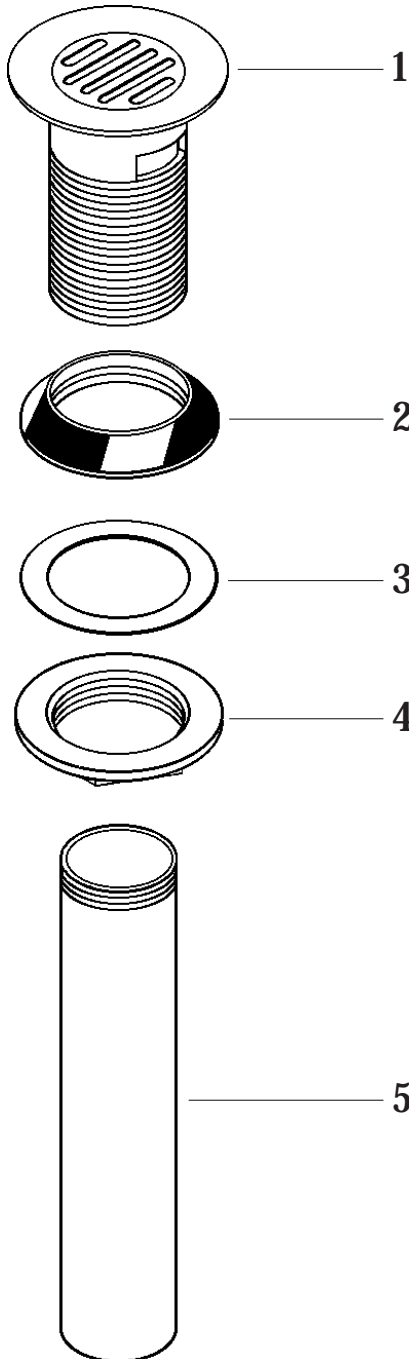

Contra para Lavabo
con Rejilla

Todo Tipo de Lavabos Excepto Expuestos

Lavatory Grid Drain
All Kinds Of Lavatories Except For Those Exposed

Mod. TH-058

No.	Clasif.	Descripción	No.	Clas.	Description
1	Sh-251	Contra Rejilla Soldada	1	Sh-251	Welded Grid Drain
2	Rh-090	Empaque Cónico Contra Lavabo	2	Rh-090	Lavatory Drain Tapered Gasket
3	Rh-089	Rondana Fibra Contra Lavabo	3	Rh-089	Lavatory Drain Fiber Washer
4	Rh-088	Tuerca Contra Desague Lavabo	4	Rh-088	Lavatory Drain Nut
5	Rh-930	Tubo Unión Contra Lavabo	5	Rh-930	Lavatory Drain Joint Pipe

Características:
Rejilla Fija

Features:
Fixed Grid

Datos Técnicos:
Material:
Latón

Technical Information:
Material:
Brass

Conexión:
Tubo 1 - 1/4"

Connection:
1 1/4" Pipe