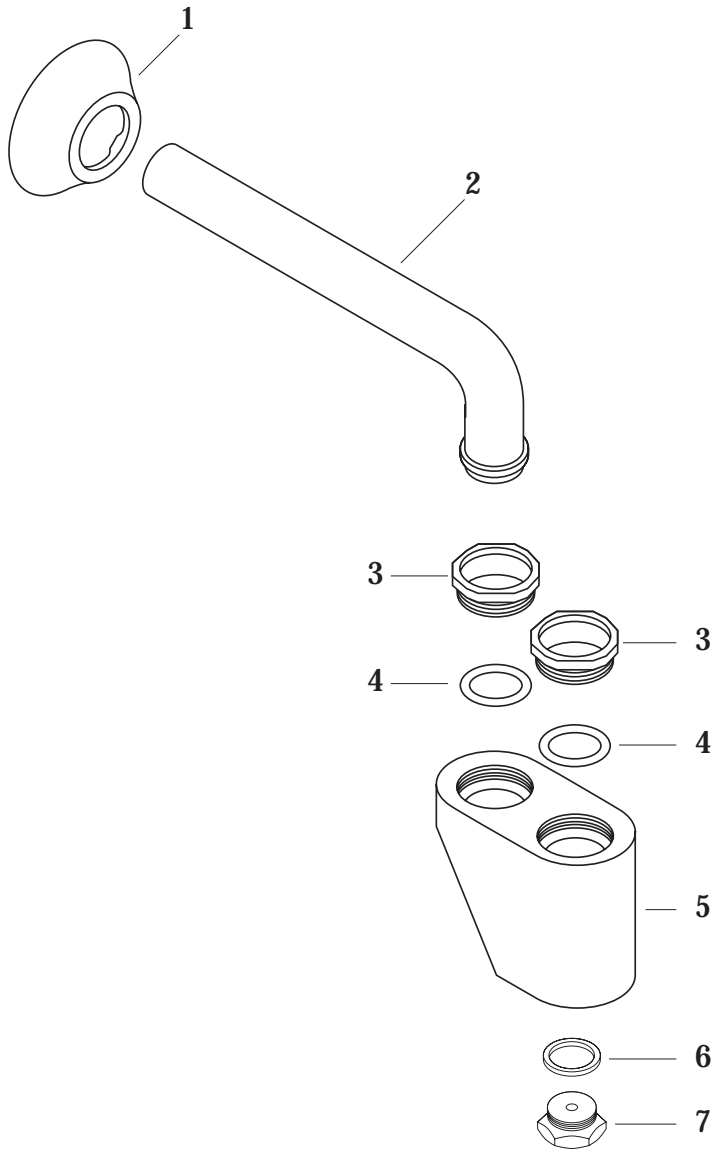

No.	Clasif.	Descripción	No.	Clas.	Description
1	Rv-094	Chapeton para Cespol Lavabo	1	Rv-094	Lavatory P-trap Plate
2	Rv-092	Codo para Cespol Lavabo	2	Rv-092	Lavatory P-trap Elbow
3	Rv-091	Tuerca Cuerpo y Codo Cespol	3	Rv-091	P-trap Body and Elbow Nut
4	Rv-086	O'ring 2-124	4	Rv-086	2-124 O'ring
5	Rv-087	Cuerpo de Cespol	5	Rv-087	P-trap Body
6	Rv-089	Rondana Hule Tapon Cespol	6	Rv-089	P-trap Stopper Rubber Washer
7	Rv-090	Tapon Cespol Lavabo	7	Rv-090	Lavatory P-trap Stopper

Características:
Cuenta con Registro de Limpieza
Cuenta con Sello Hidraulico

Features:
Cleaning Deposit
Hydraulic Seal

Datos Técnicos:
Material:
Latón

Technical Information:
Material:
Brass

Conexión:
Tubo 1 1/4" (32 Mm)

Connection:
1 1/4" (32 Mm) Pipe